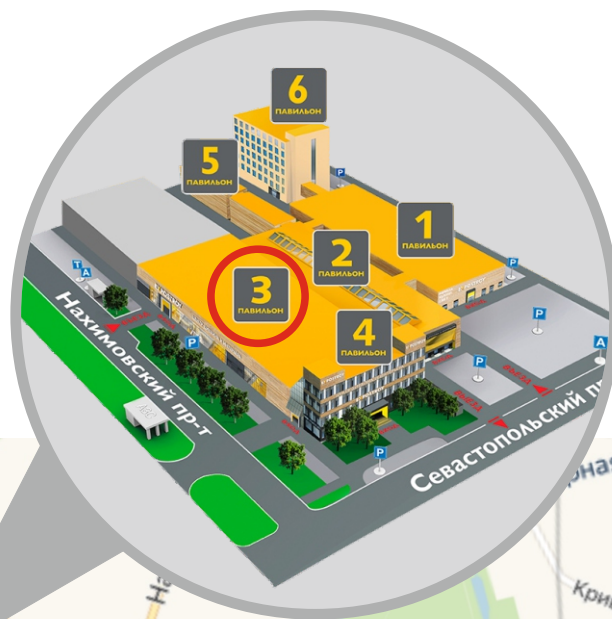

# Экспозиция в «Экспострой»

м. Нахимовский проспект,  
м. Профсоюзная, м. Нагорная

117218, Москва, Нахимовский пр-т, 24  
«Экспострой», павильон № 3, место 339

Центр дизайна и интерьера «Экспострой на Нахимовском» расположен на пересечении Нахимовского и Севастопольского проспектов, недалеко от станций метро «Профсоюзная» и «Нахимовский проспект».

**ПАВИЛЬОН №3** Вход во 3 павильон осуществляется со стороны Нахимовского проспекта

🕒 Ежедневно  
с 10:00 до 20:00

☎ +7 499 450-50-48  
✉ expo@q-style.ru

www.q-style.ru

@quartzstyle

@qstyle2022