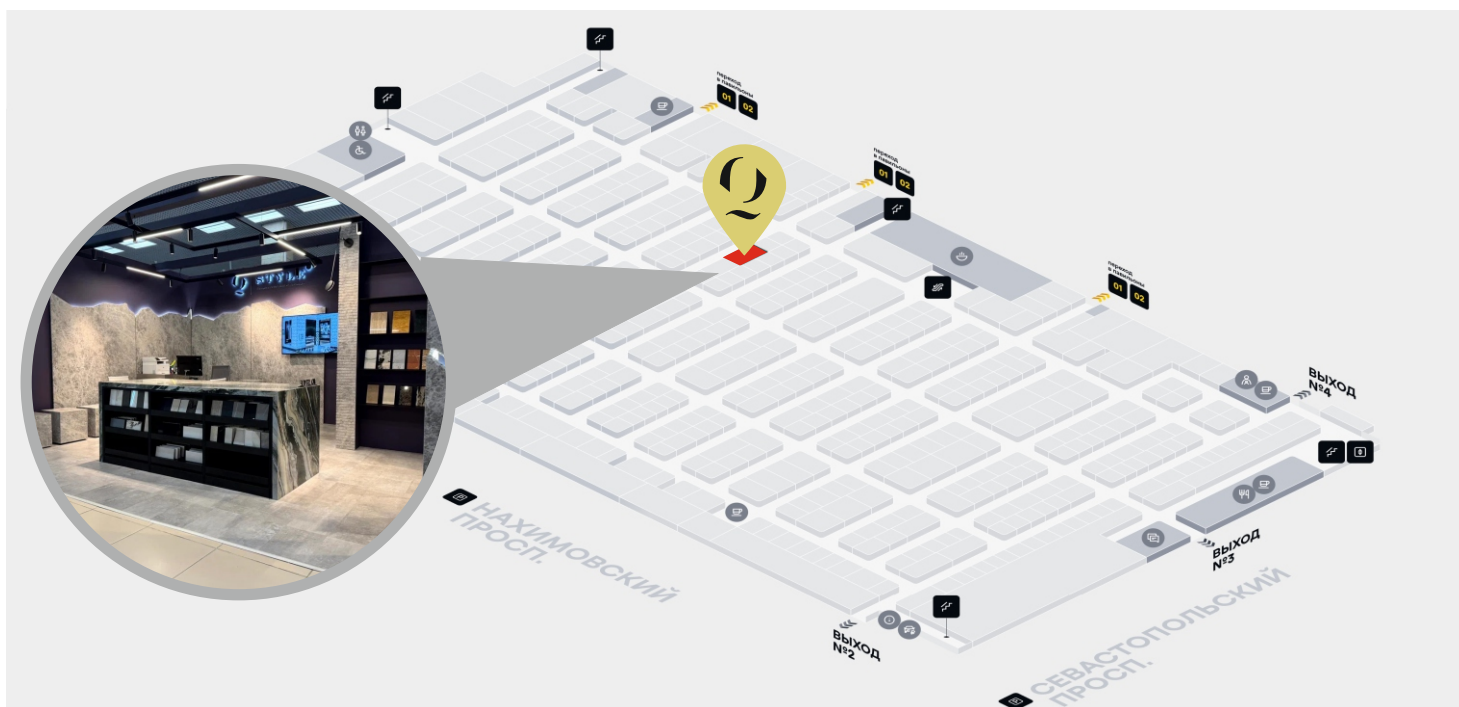

# Экспозиция в «Экспострой»

м. Нахимовский проспект,  
м. Профсоюзная, м. Нагорная

117218, Москва, Нахимовский пр-т, 24  
«Экспострой», павильон № 3, место 339

Центр дизайна и интерьера «Экспострой на Нахимовском» расположен на пересечении Нахимовского и Севастопольского проспектов, недалеко от станций метро «Профсоюзная» и «Нахимовский проспект».

**ПАВИЛЬОН №3** Вход во 3 павильон осуществляется со стороны Нахимовского проспекта

🕒 Ежедневно  
с 10:00 до 20:00

☎ +7 499 450-50-48  
✉ expo@q-style.ru

www.q-style.ru

@quartzstyle

@qstyle2022